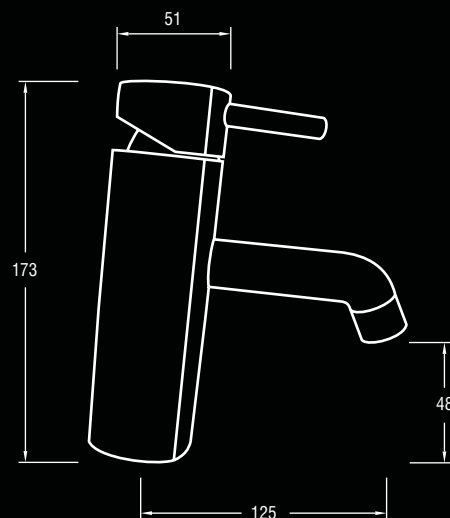

travis

The smoothness and robustness in the triangular spline shape are the evolving sensation from handling a TRAVIS mixer.

A robustez e a suavidade nas formas curvas e triangulares, são as sensações obtidas no manusear de uma misturadora TRAVIS.

La robustez y la suavidad de las formas curvas y triangulares, son las sensaciones que transmite tocar una grifería TRAVIS.

GC.T7608
Bidet mixer pop up
Misturadora bidé VDA
Monomando bidé c/ desague

GC.T7614
Sink mixer
Misturadora banca
Monomando fregadero

GC.T7604
Basin mixer pop up
Misturadora lavatório VDA
Monomando lavabo c/ desague

GC.T7605
High basin mixer pop up
Misturadora lavatório alta VDA
Monomando lavabo alto c/ desague

HO.10011
Shower rose with arm
Chuveiro c/ haste
Rociador c/ brazo

GC.T7619
Concealed bath mixer
Misturadora banheira encastrar
Monomando empotrar baño/ducha

GC.T7609
Concealed shower mixer
Mist. chuveiro encastrar
Monomando ducha empotrar

GD.10008
Bath spout 1/2"x20cm
Bica banheira 1/2"x20cm
Caño bañera 1/2"x20cm