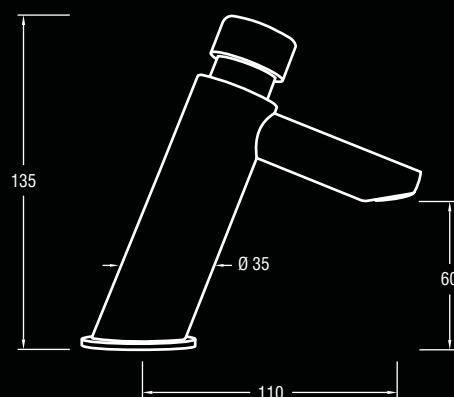

La serie STILLSTOP, con la tecnología OFA ECOTECH, es la combinación de ecología (ahorro de recursos), diseño y buen gusto.

Finishes // Acabamentos // Acabados  
Chrome // Cromado // Cromo

GK.T0022  
Wall tap  
Torneira parede  
Grifo pared