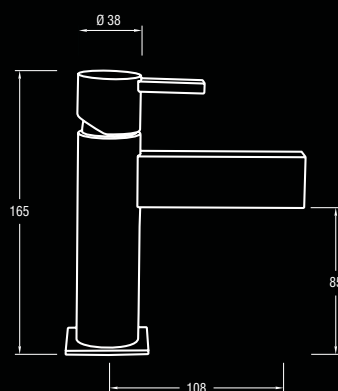

# plana VH

This series is supported by a set of soft and ascetic forms.  
The duality of the spout offers wider opportunities.

**Série sustentada num conjunto de formas austeras e suaves.  
A dualidade da bica, oferece possibilidades mais abrangentes.**

Esta serie engloba un conjunto de formas austeras y suaves.  
La dualidad del lavabo ofrece una amplia gama de posibilidades.

plana V

plana H

HO.I0030

Shower Ø20cm w/ arm 180°  
Chuveiro Ø20cm c/ haste 180°  
Rociador Ø20cm c/ brazo 180°