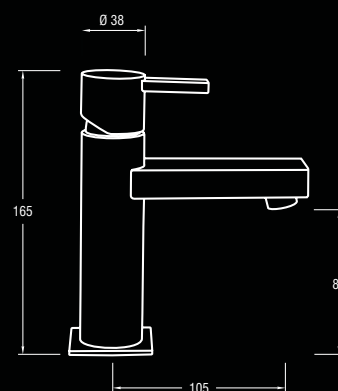

# plana VH

This series is supported by a set of soft and ascetic forms.  
The duality of the spout offers wider opportunities.

**Série sustentada num conjunto de formas austeras e suaves.  
A dualidade da bica, oferece possibilidades mais abrangentes.**

Esta serie engloba un conjunto de formas austeras y suaves.  
La dualidad del lavabo ofrece una amplia gama de posibilidades.

plana V

plana H

HO.I0030

Shower Ø20cm w/ arm 180°  
Chuveiro Ø20cm c/ haste 180°  
Rociador Ø20cm c/ brazo 180°