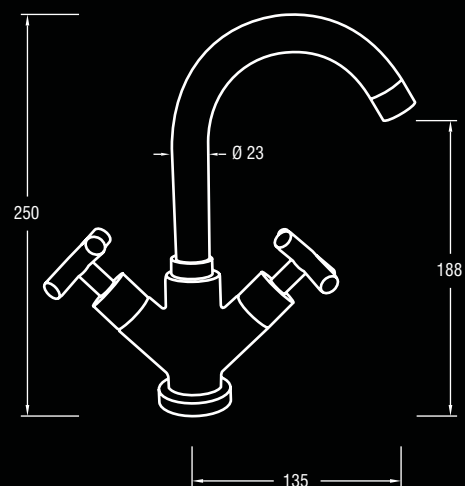

La serie NOVASTAR recuerda la tranquilidad y la armonía del Neoclásico, ofreciendo un extenso abanico de soluciones para los más variados ambientes.

GC.T3020

Wall concealed bath mixer
 Misturadora lavatório encastrar
 Mezclador lavabo empotrar

GC.T3004A

3 holes basin mixer pop-up
 Misturadora lavatório 3 furos VDA
 Mezclador lavabo 3 agujeros c/ desague

GC.T3008A

3 holes bidet mixer pop-up
 Misturadora bidé 3 furos VDA
 Mezclador bidé 3 agujeros c/ desague

HO.I0015

Shower 20cm with curved arm
 Chuveiro 20cm com haste curva
 Rociador 20 cm c/ brazo curvo

GC.T3018F3

3 holes concealed bath mixer - 2 outlets
 Misturadora banheira encastrar 3 furos - 2 saídas
 Monomando bañera empotrar 3 agujeros - 2 salidas

GC.T3039

Stop cock 1/2"
 Torneira passagem 1/2"
 Llave passo 1/2"

GC.T3040

(...) 3/4"

GD.E0006

Bath spout 3/4"
 Bica banheira 3/4"
 Caño bañera 3/4"

GC.T3001A

5 holes bath mixer
 Misturadora banheira 5 furos
 Mezclador bañera 5 agujeros