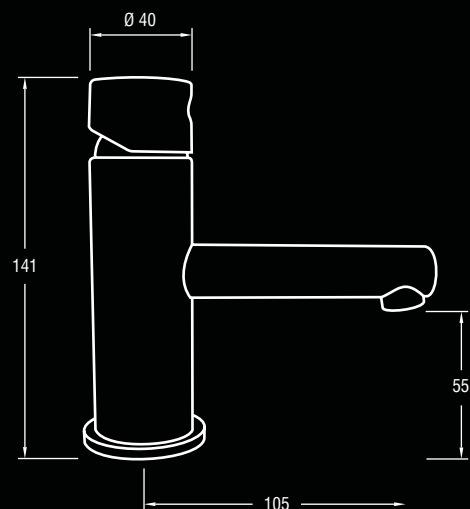

Finishes // Acabamentos // Acabados
Chrome // Cromado // Cromo

GC.T7804

Basin mixer
Misturadora lavatório
Monomando lavabo

With clic-clac waste
C/ válvula clic-clac
C/ desague clic-clac

GC.T7821V

Concealed basin mixer
Misturadora lavatório encastrar
Monomando lavabo empotrar