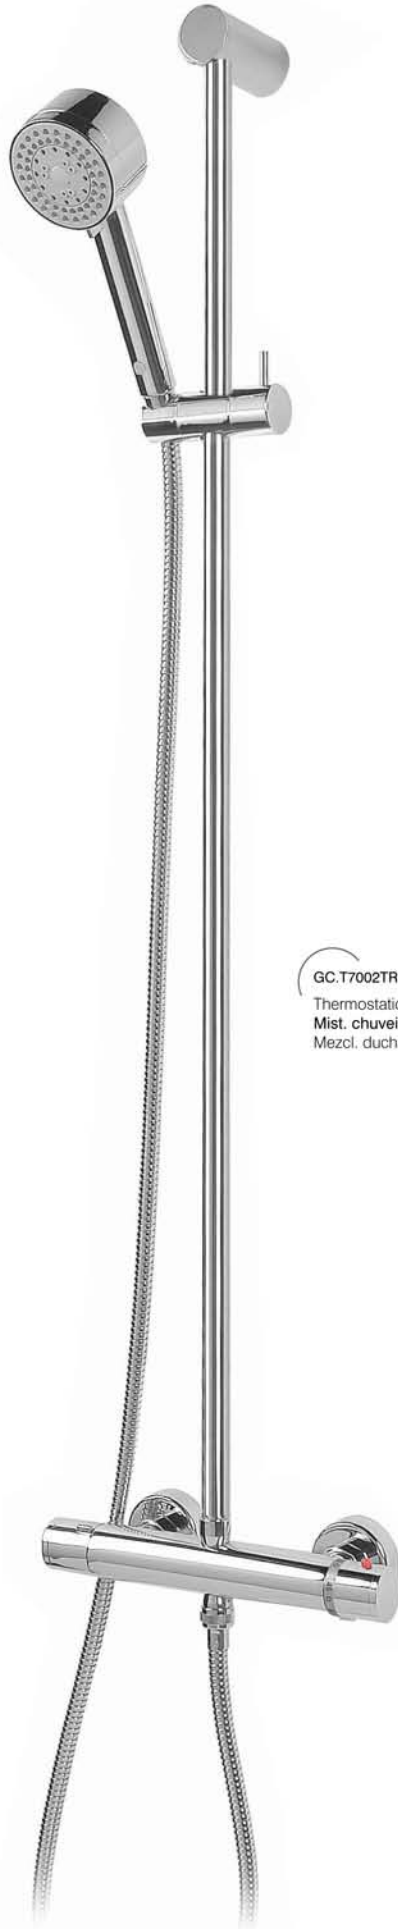

fast

With amazing simplicity, FAST gives a touch of class to sophisticated spaces.

Genialmente simples, FAST concede um toque de classe aos espaços mais sofisticados.

Genialmente simple, FAST da un toque de clase a los espacios más sofisticados.

Finishes // Acabamentos // Acabados
Chrome // Cromado // Cromo

GC.T7804

Basin mixer
Misturadora lavatório
Monomando lavabo

With clic-clac waste
C/ válvula clic-clac
C/ desague clic-clac

GC.T7821V

Concealed basin mixer
Misturadora lavatório encastrar
Monomando lavabo empotrar

GC.T7808

Bidet mixer
Misturadora bidé
Monomando bidé

With clic-clac waste
C/ válvula clic-clac
C/ desague clic-clac

GC.T7002TRI

Thermostatic shower mixer w/ built-in sliding bar
Mist. chuveiro termostática c/ rampa integrada
Mezcl. ducha termostática c/ barra integrada

II.10020
Simple sliding bar
Rampa chuveiro simples
Barra ducha simples

GC.T7801
Bath mixer
Misturadora banheira
Monomando bañera

GC.T7801T
Thermostatic bath mixer
Misturadora banheira termostática
Mezclador termostática bañera