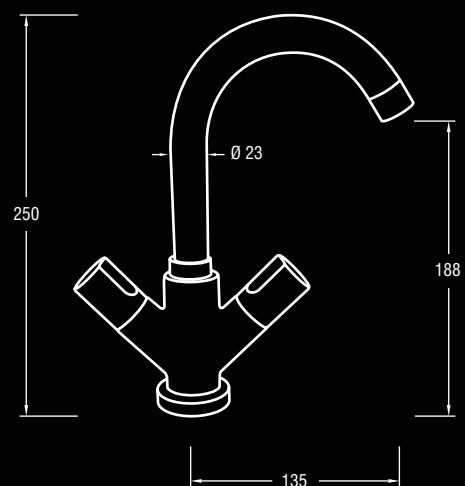

# elite

ELITE is the result of the conventional double lever mixer with the innovative and simply to use, 1/4 turn ceramic spindle.

**ELITE o resultado combinado do sistema convencional de duplo comando de águas, quente e fria, com o inovador de simples utilização, castelo cerâmico de 1/4 volta.**

ELITE es el resultado de la combinación del sistema convencional de grifo, con el uso novedoso de la montura cerámica de 1/4 vuelta.

GC.T2004  
 Basin mixer pop-up  
 Misturadora lavatório VDA  
 Mezclador lavabo c/ desague

GC.T2020  
 Wall concealed basin mixer  
 Misturadora lavatório encastrar  
 Mezclador lavabo empotrar

GC.T2008  
 Bidet mixer pop-up  
 Misturadora bidé VDA  
 Mezclador bidé c/ desague

GC.T2025  
 Basin tap  
 Torneira lavatório  
 Grifo lavabo

**GC.T2002B**

Shower mixer w/ column+ diverter - head 20cm  
Misturadora chuveiro c/ coluna+inversor - chuv. 20cm  
Mezclador ducha c/ columna+ derivador - rociad. 20cm

II.10001  
Simple sliding bar  
Rampa chuveiro simples  
Barra ducha simples