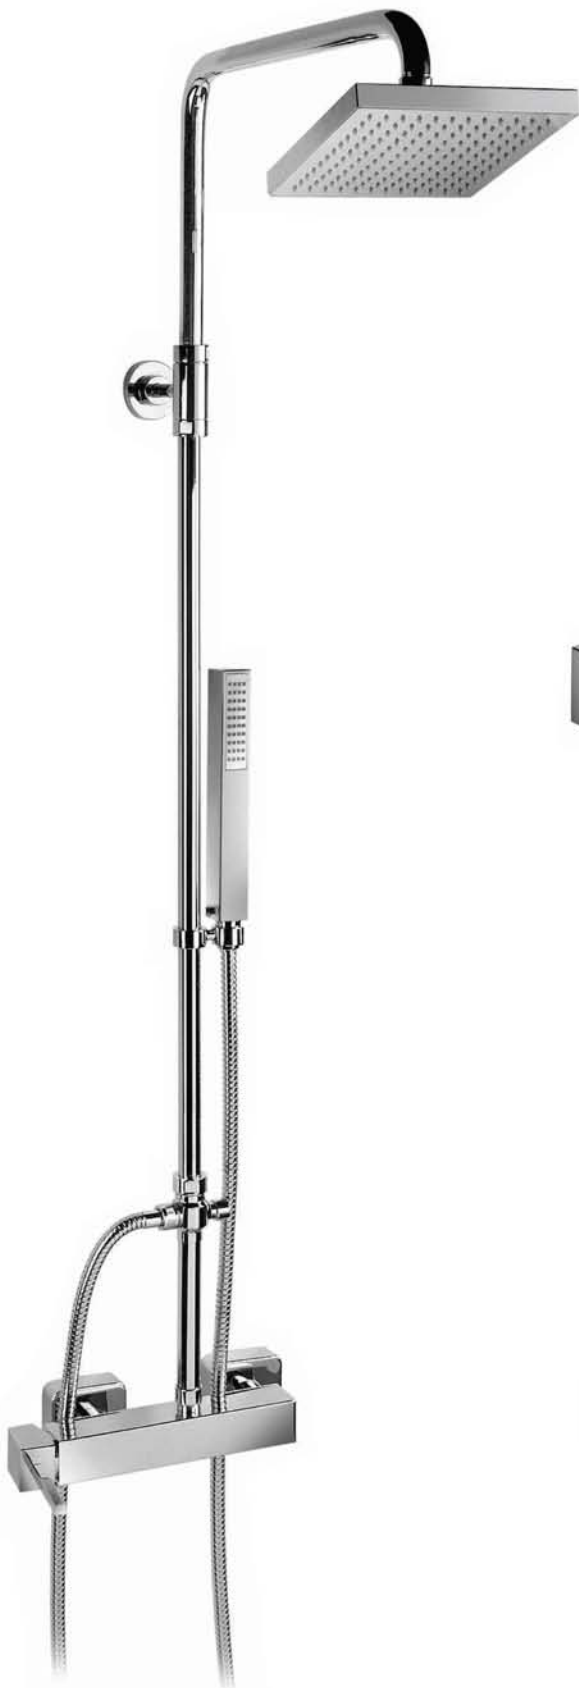

cubus08

A restyling on the CUBUS series, with a new design based on more pronounced edges. CUBUS08 keeps the minimalist style, combining innovation, usability and boldness.

“Restyling” da versão CUBUS, com um novo desenho baseado em arestas mais vincadas. CUBUS08 mantém o minimalismo que a caracteriza, combinando o prático, o inovador e o arrojado.

Reinvención de la versión CUBUS, con un nuevo diseño basado en perfiles más pronunciados. CUBUS08 mantiene el minimalismo que la caracteriza, combinando practicidad, innovación y presencia.

Finishes // Acabamentos // Acabados
Chrome // Cromado // Cromo

GC.T0420
 Concealed basin mixer - plate
 Misturadora lavatório encastrar - placa
 Monomando lavabo empotrar - placa

GC.T0404
 Basin mixer pop up
 Misturadora lavatório VDA
 Monomando lavabo c/ desague

GC.T0408
 Bidet mixer pop up
 Misturadora bidé VDA
 Monomando bidé c/ desague

GC.T0405
 High basin mixer pop up
 Misturadora lavatório alta VDA
 Monomando lavabo alto c/ desague

DI.T0106
 Basin trap 1/4"
 Sifão lavatório 1/4"
 Sifón lavabo 1/4"

GC.T0402B

Shower mixer w/ column+diverter - head 21cm
Mist. chuveiro c/ coluna+inversor - chuv. 21cm
Monomando ducha c/ columna+derivador - roc. 21cm