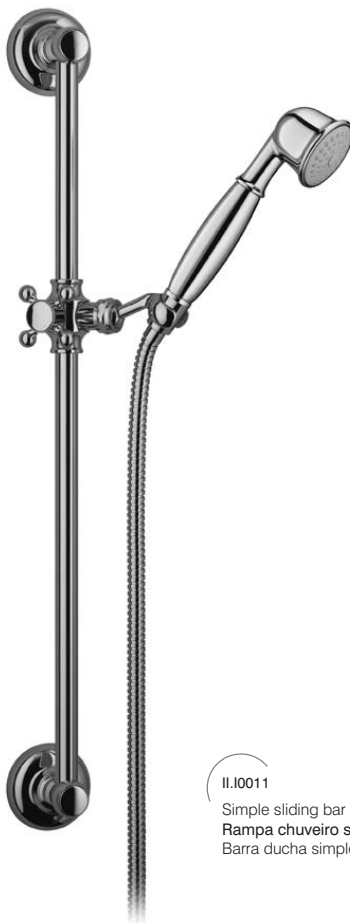

conventional mixers convencionaais convencionales

HO.1 0013 + DH.T0505
 Shower Ø 12cm + arm 35cm
 Chuveiro Ø 12cm + haste 35cm
 Ducha Ø 12cm + brazo 35cm

GL.T0001
 Bath mixer
 Misturadora banheira
 Mezclador bañera

II.I0011
 Simple sliding bar
 Rampa chuveiro simples
 Barra ducha simples

GL.T0000
 Bath mixer "classic"
 Misturadora banheira "clássica"
 Mezclador bañera "clásico"

¼" turn
 ¼" volta
 ¼" vuelta

Chrome
 Cromado
 Cromo

Brushed brass
 Latão escovado
 Laton cepillado

5 years guarantee
 5 años garantía
 5 años garantía

GL.T0004
 Basin mixer pop up
 Misturadora lavatório VDA
 Mezclador lavabo c/ desague
 GL.T0003
 (...) simple
 (...) simples
 (...) simples

GL.T0004A
 3 holes basin mixer pop up
 Misturadora lavatório 3 furos VDA
 Mezclador lavabo 3 agujeros c/ desague

GL.T0007
 Bidet mixer
 Misturadora bidé
 Mezclador bidé
 GL.T0008
 (...) pop up
 (...) VDA
 (...) c/ desague