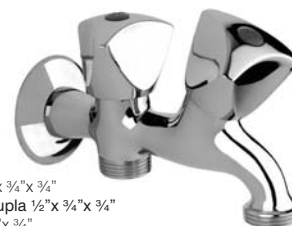

GL.T0511
 Sink mixer
 Misturadora banca
 Mezclador fregadero

GL.T0534
 Balcony tap
 Torneira balcão bica móvel
 Grifo encimera

Chrome
 Cromado
 Cromo

5 years guarantee
 5 años garantía
 5 años garantía

GL.T0502
Shower mixer
Misturadora chuveiro
Mezclador ducha

GL.T0501
Bath mixer
Misturadora banheira
Mezclador bañera

GL.T0510
Wall sink mixer
Misturadora banca parede
Mezclador fregadero pared

GL.T0522
Bib tap 1/2"
Torneira serviço 1/2"
Grifo pared 1/2"

GL.T0533
Angle tap w/ spout
Torneira esquadria bica móvel
Grifo angular c/ caño

GL.T0526
Double bib tap 1/2"x 3/4"x 3/4"
Torneira serviço dupla 1/2"x 3/4"x 3/4"
Grifo pared 1/2"x 3/4"x 3/4"

GL.T0525
Bib tap 1/2"x 3/4"
Torneira serviço 1/2"x 3/4"
Grifo pared 1/2"x 3/4"

GL.T0527
Double bib tap 1/2"x 3/4"
Torneira serviço dupla 1/2"x 3/4"
Grifo pared 1/2"x 3/4"